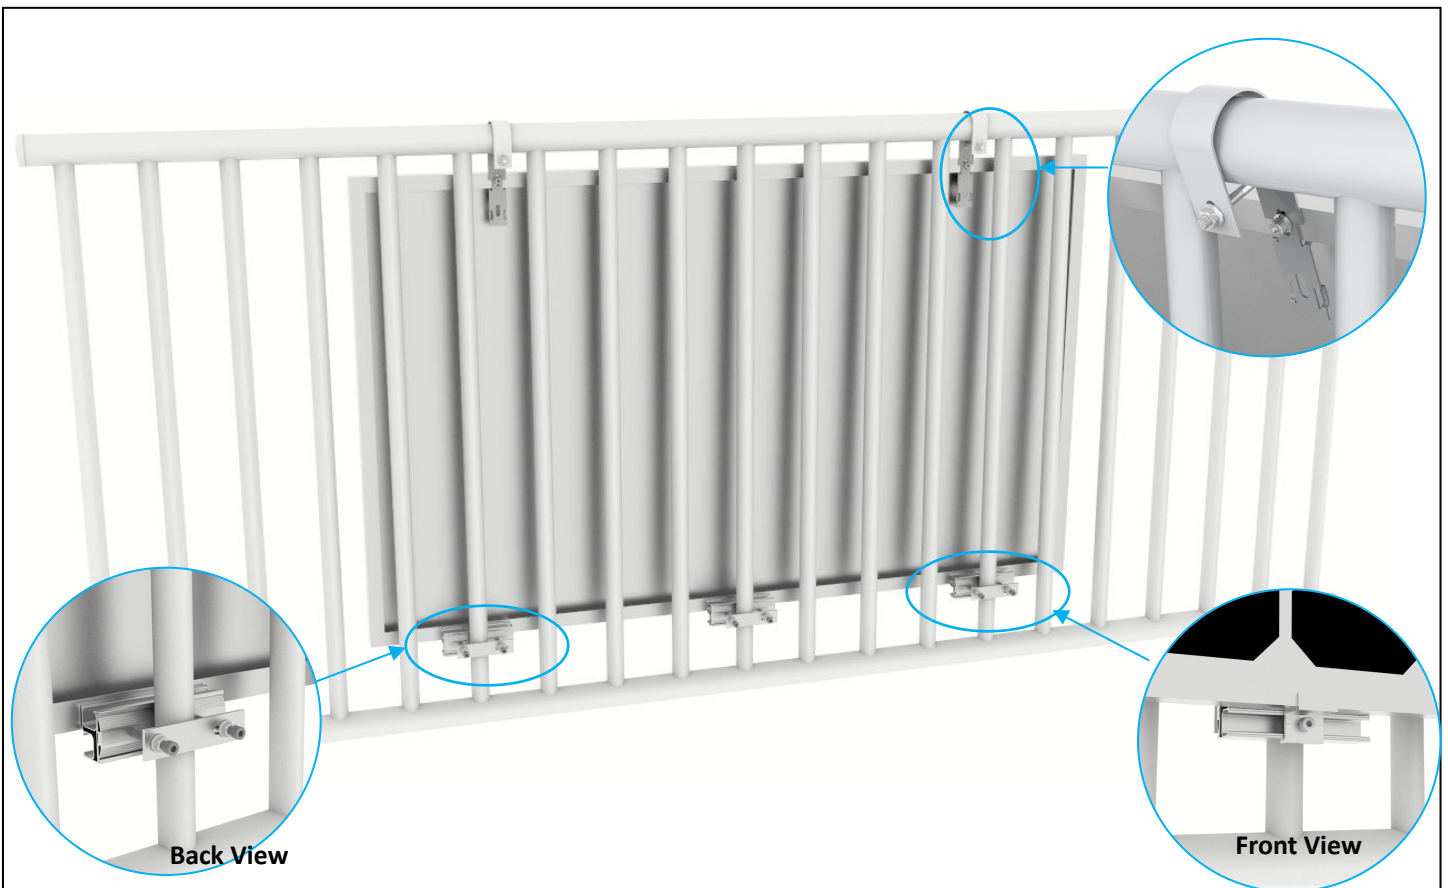

Technical Information:

- Installation Site: Balcony
- Module Orientation: Landscape
- Module Type: Framed
- Material: Aluminum 6005-T5 & SUS 304
- Tilt Angle: 0°~ 30°
- Warranty: 12 Years

Balcony structure type B